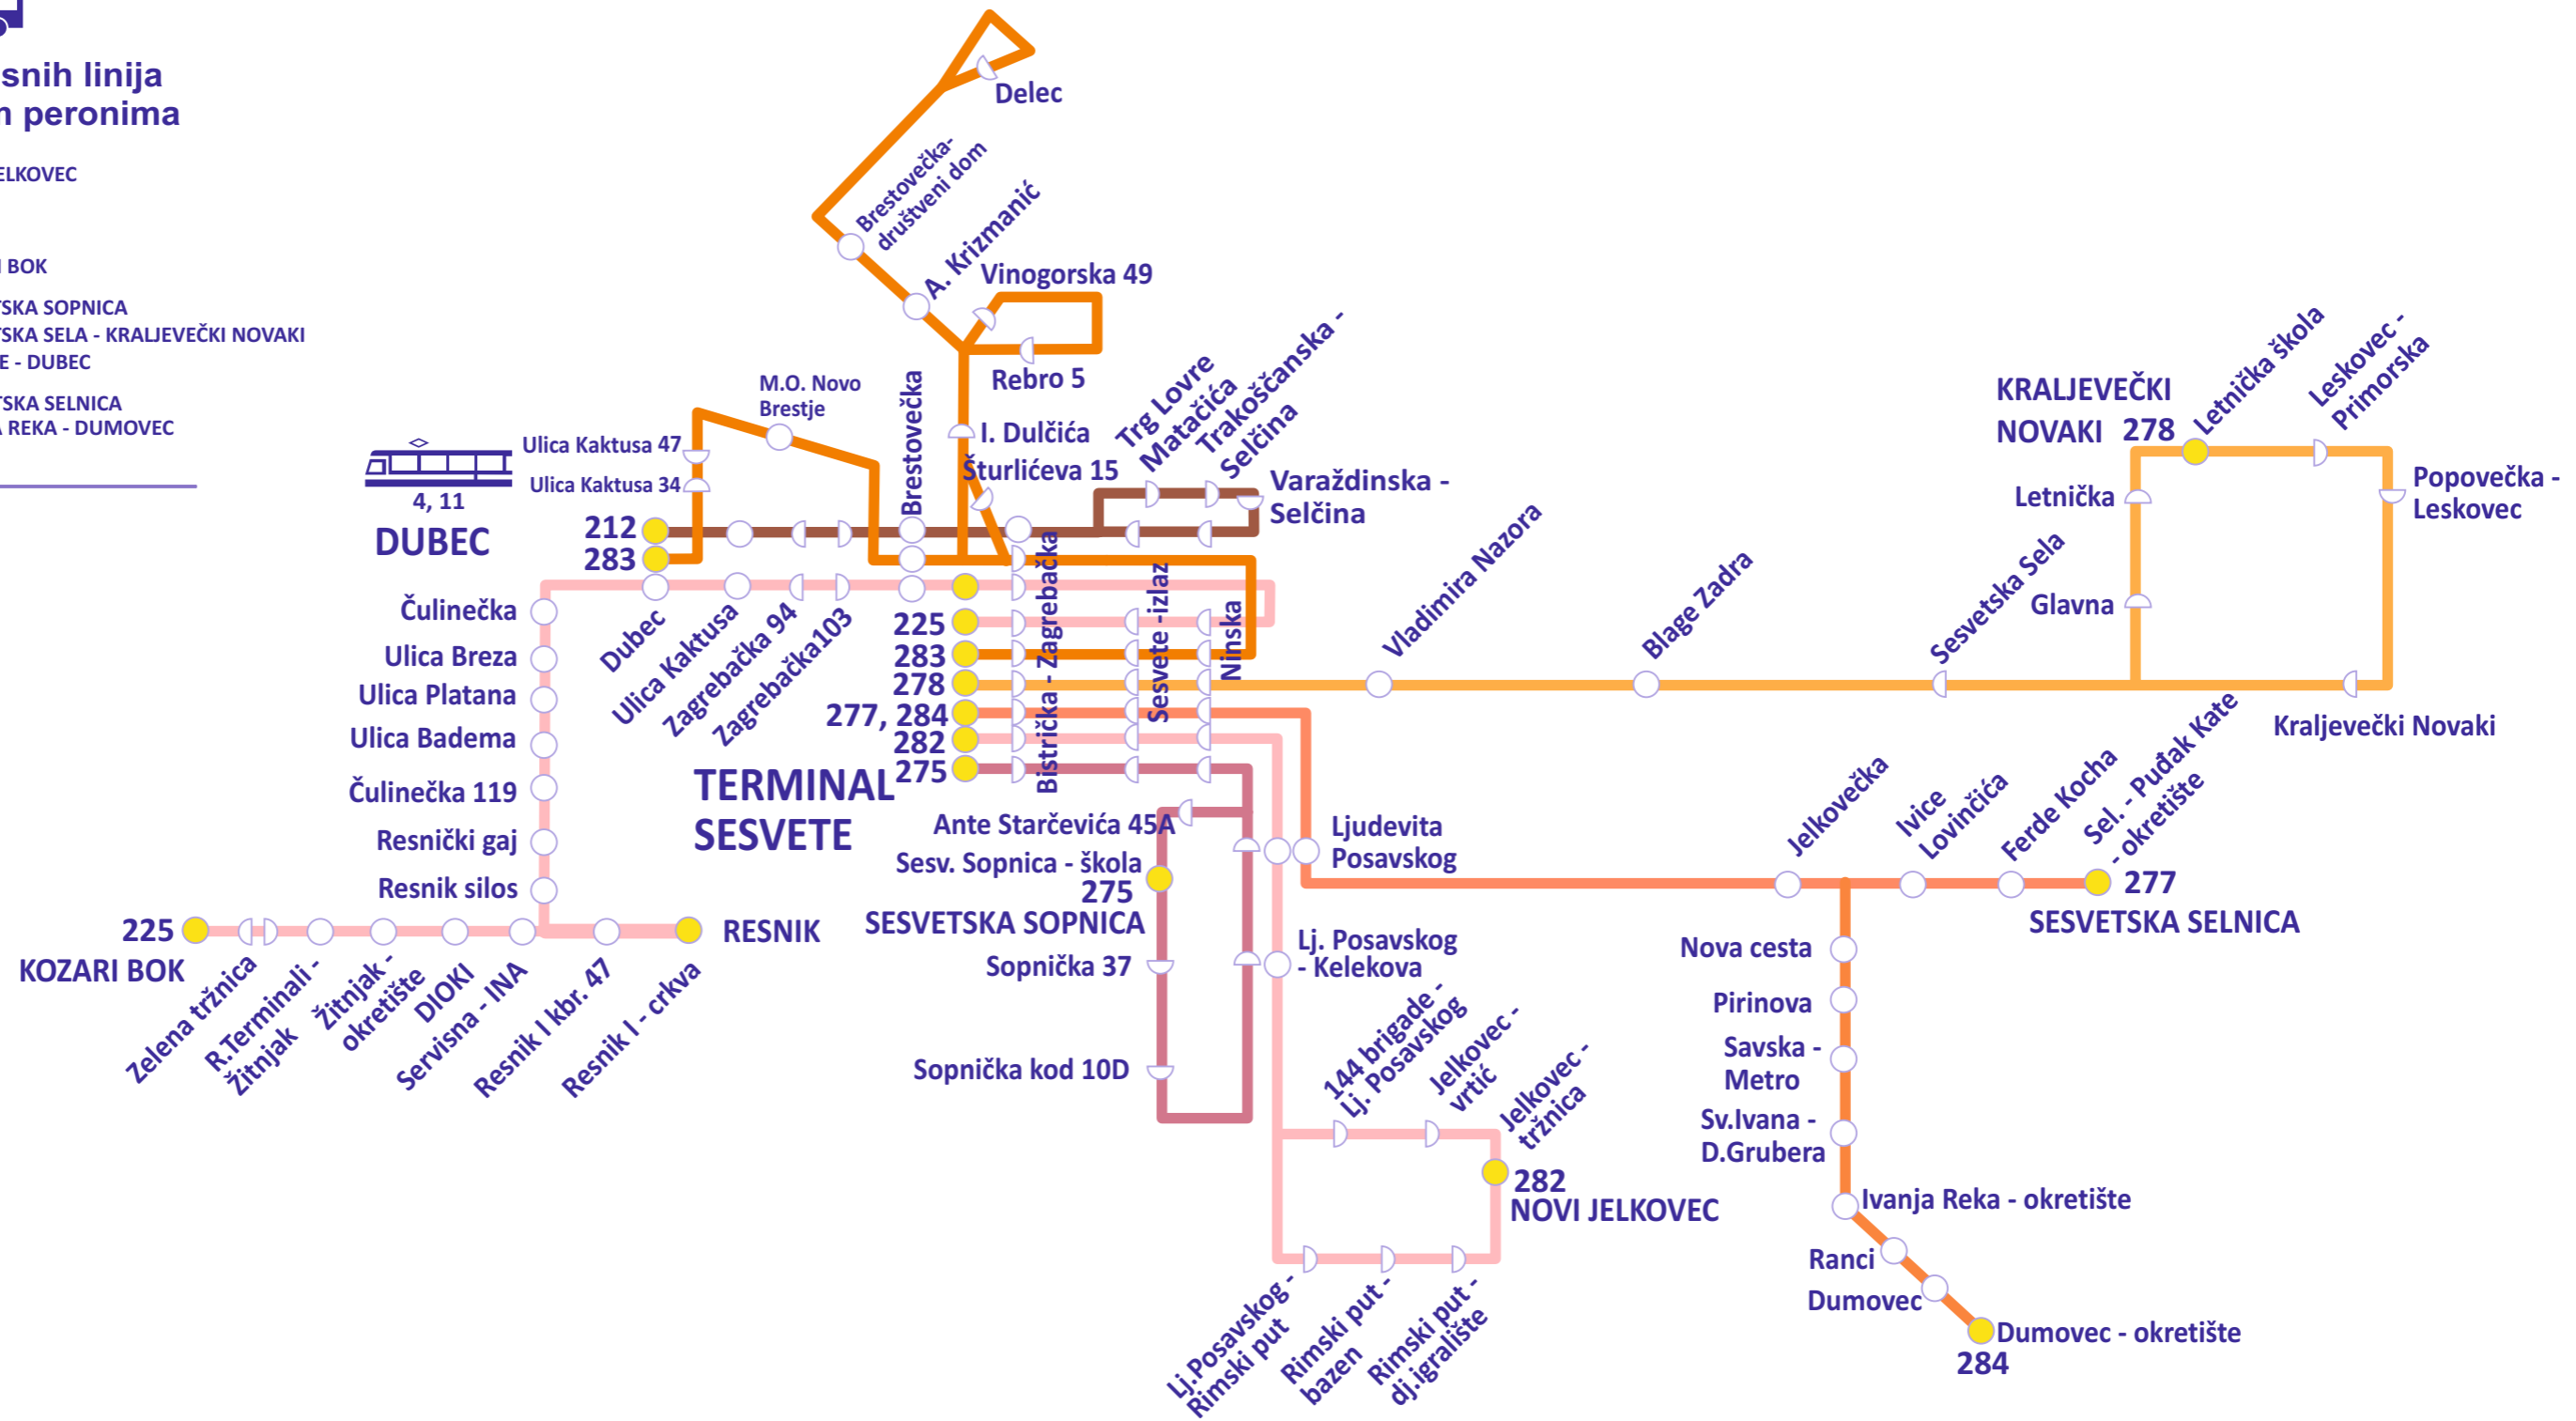

# Autobusne linije terminala SESVETE

## Popis autobusnih linija po autobusnim peronima

PERON 1	282 NOVI JELKOVEC
PERON 2	212 DUBEC
PERON 3	225 KOZARI BOK
PERON 5	275 SESVETSKA SOPNICA 278 SESVETSKA SELA - KRALJEVEČKI NOVAKI 283 BRESTJE - DUBEC
PERON 6	277 SESVETSKA SELNICA 284 IVANJA REKA - DUMOVEC

**LEGENDA**

- početno-krajnja stanica
- stajalište u oba smjera
- ◄ stajalište u smjeru vožnje